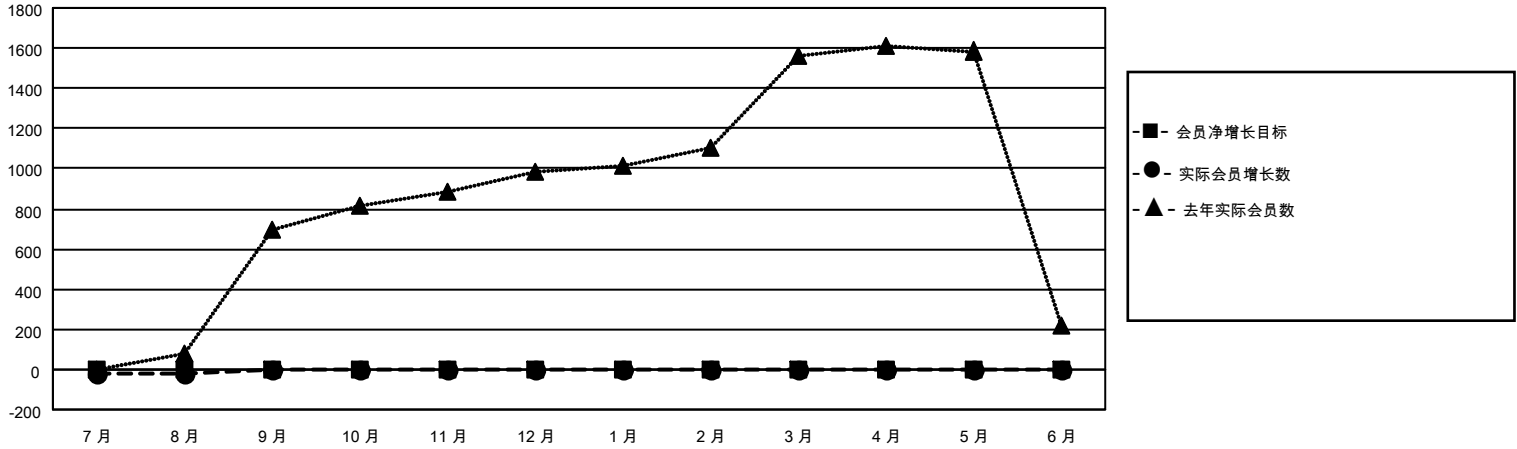

# MONTHLY MEMBERSHIP PROGRESS REPORT

地点 CHINA

District 381

Results as of: 8/31/2021

分会			
成果 2021-2022			
季	新分会目标	新会	会员流失的分会
7月/8月/9月	0	0	0
10月/11月/12月	0	0	0
1月/2月/3月	0	0	0
4月/5月/6月	0	0	0

位会员@每位须缴			
成果 2021-2022			
季	会员净增长目标	实际会员增长数	实际退会会员 (包括转会)
7月/8月/9月	0	4	20
10月/11月/12月	0	0	0
1月/2月/3月	0	0	0
4月/5月/6月	0	0	0

目标与实际新会累积

目标和实际会员累积

已取消的分会: 0	1 CLUBS OF 274 增添1位或以上的 新会员	<u>性别分布</u>	
<u>放弃的会员</u>		男	5,726 (67.63%)
过世	0	女	2,741 (32.37%)
分会已取消	0	NON BINARY	0 (0.00%)
其他	20	PREFER NOT TO ANSWER	0 (0.00%)
总计	20	总计家庭单位会员数	415
	<a href="#">点击这里取得累计会员数据</a>	支付减半会费的家庭会员	210